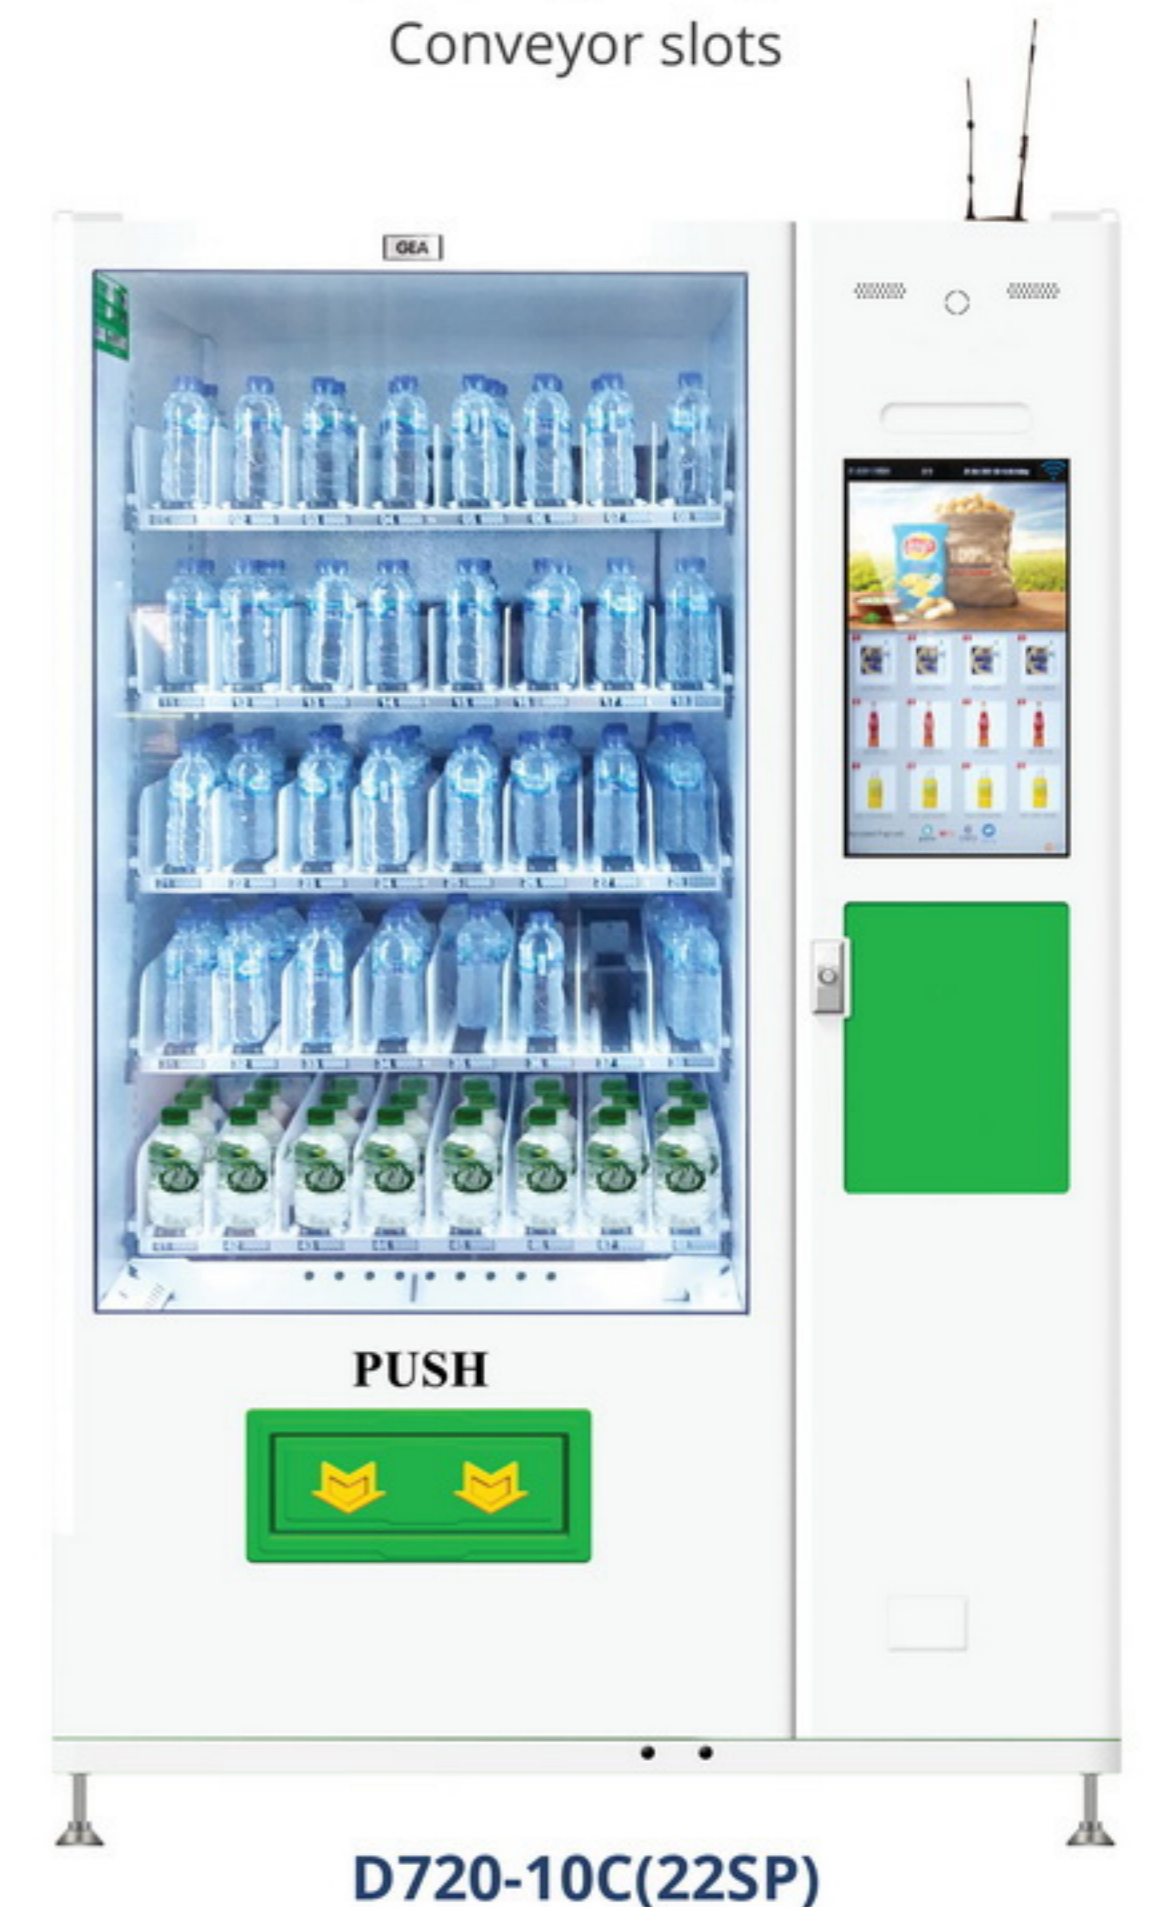

Display chiller LCD TV GEA generasi terbaru, dirancang khusus untuk display produk minuman komersial sekaligus sebagai media iklan yang efektif. Dilengkapi dengan fitur pintu kaca dua lapis layar LCD 49" yang dapat menampilkan konten promosi sesuai kebutuhan Anda.

CONVEYOR SYSTEM

Features

- Conveyor slots
- 21.5 Inch Touch Screen
- With 4G and Wifi
- Android system
- Aluminium pricing slot
- Payment QRIS, berlaku untuk semua e-payment: Gopay, ShopeePay, Dana, Ovo, BCAMobileBanking, LinkAja, semua aplikasi Mobile Banking dengan fasilitas QRIS
- LED light

Note:
 1 rak = 8 slot, 1 slot = 5 btl (330ml)
 Lebar @slot = 10 cm
 Tinggi rak 1,2,3,4 = 20,5 cm
 Tinggi rak 5 = 28 cm

SPIRAL SYSTEM

Features

- Spiral slots
- 10.1 Inch Touch Screen
- With 4G and Wifi
- Aluminium pricing slot
- Android system
- Payment QRIS, berlaku untuk semua e-payment: Gopay, ShopeePay, Dana, Ovo, BCAMobileBanking, LinkAja, semua aplikasi Mobile Banking dengan fasilitas QRIS