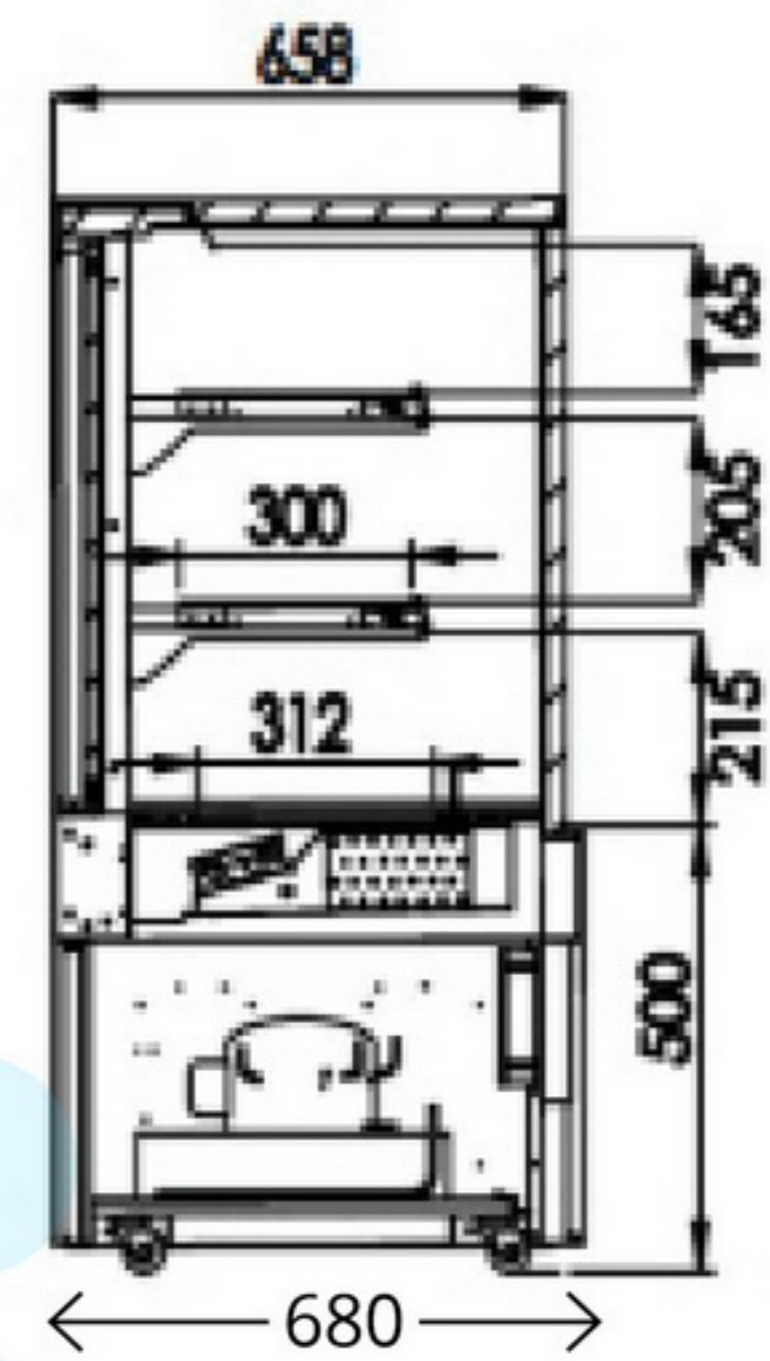

MR750V

MR760V

TYPE	DIMENSION (cm)			VOLUME (L)	TEMP. (°C)	SHELF (pcs)	WATT (220V/1P)	REFR.	NW/GW (kg)
	L	W	H						
MR730V	90	68	120	240	+2 ~ +8	2	460	R290	145/175
MR740V	120	68	120	330		2	519		175/205
MR750V	150	68	120	420		2	768		210/240
MR760V	180	68	120	510		2	1050		250/280