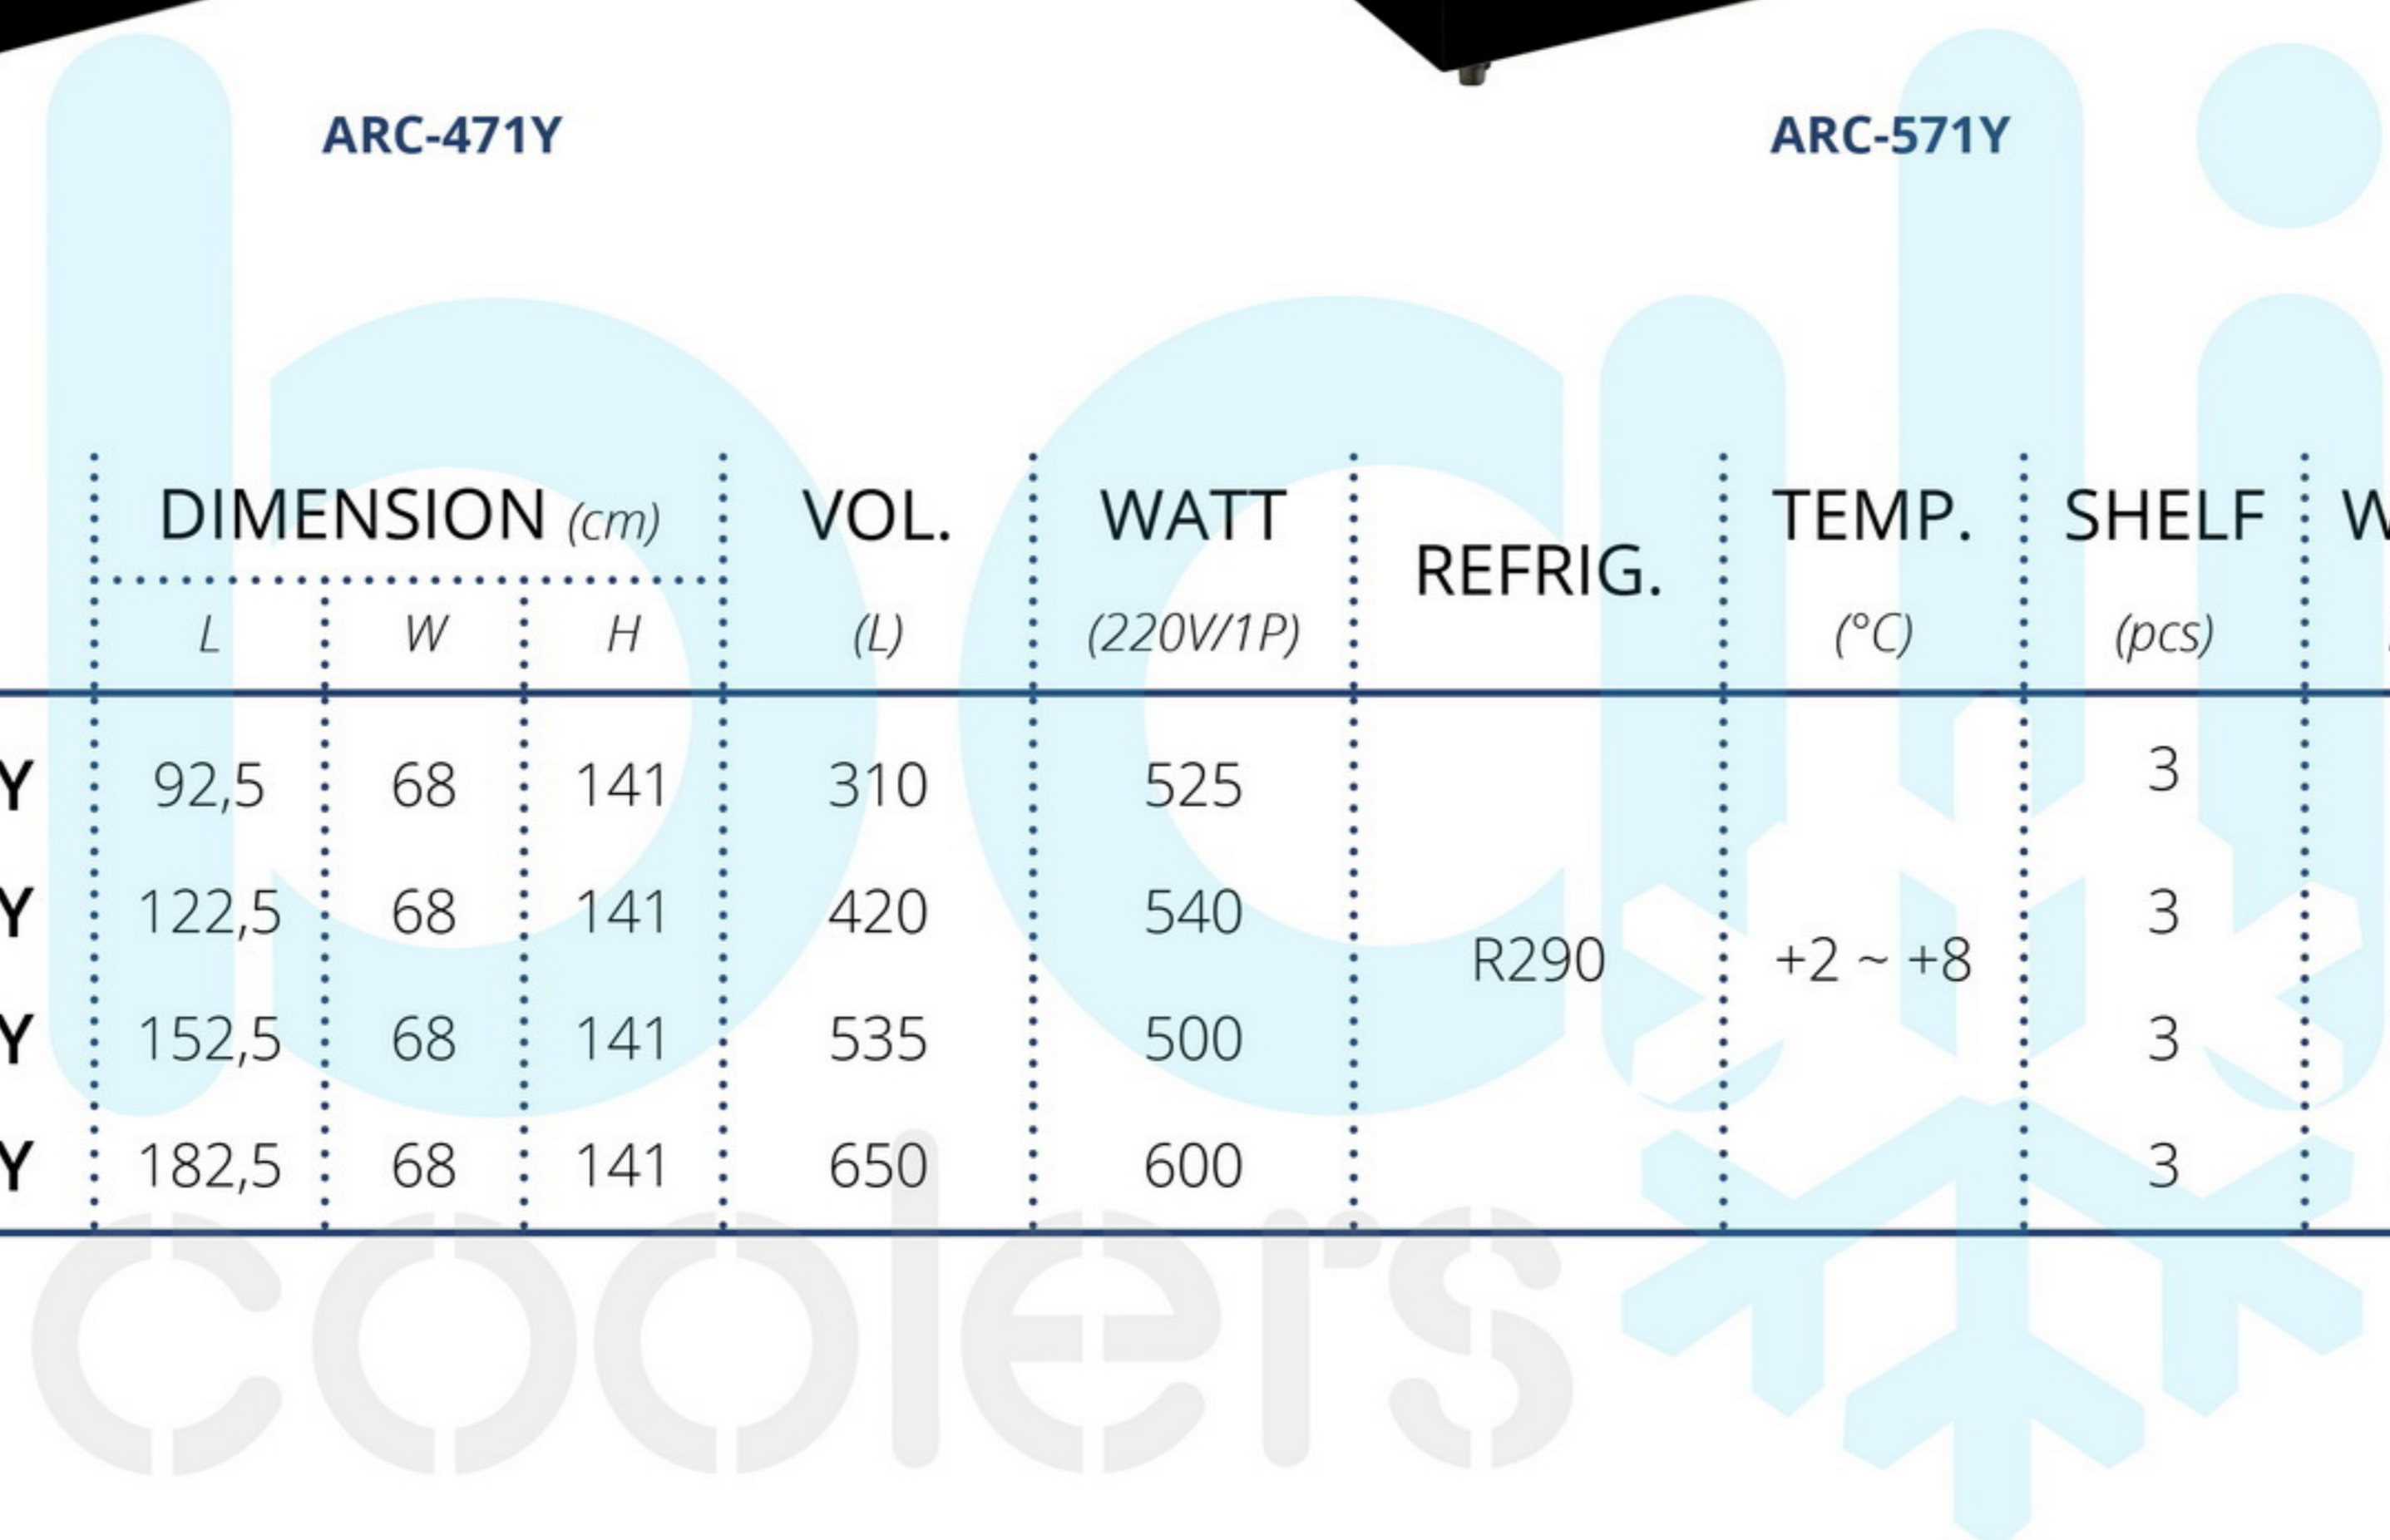

TYPE	DIMENSION (cm)			VOL. (L)	WATT (220V/1P)	REFRIG.	TEMP. (°C)	SHELF (pcs)	WEIGHT (kg) Nett | Gross
	L	W	H						
ARC-271Y	92,5	68	141	310	525			3	146 / 175
ARC-371Y	122,5	68	141	420	540	R290	+2 ~ +8	3	177 / 212
ARC-471Y	152,5	68	141	535	500			3	210 / 246
ARC-571Y	182,5	68	141	650	600			3	235 / 280