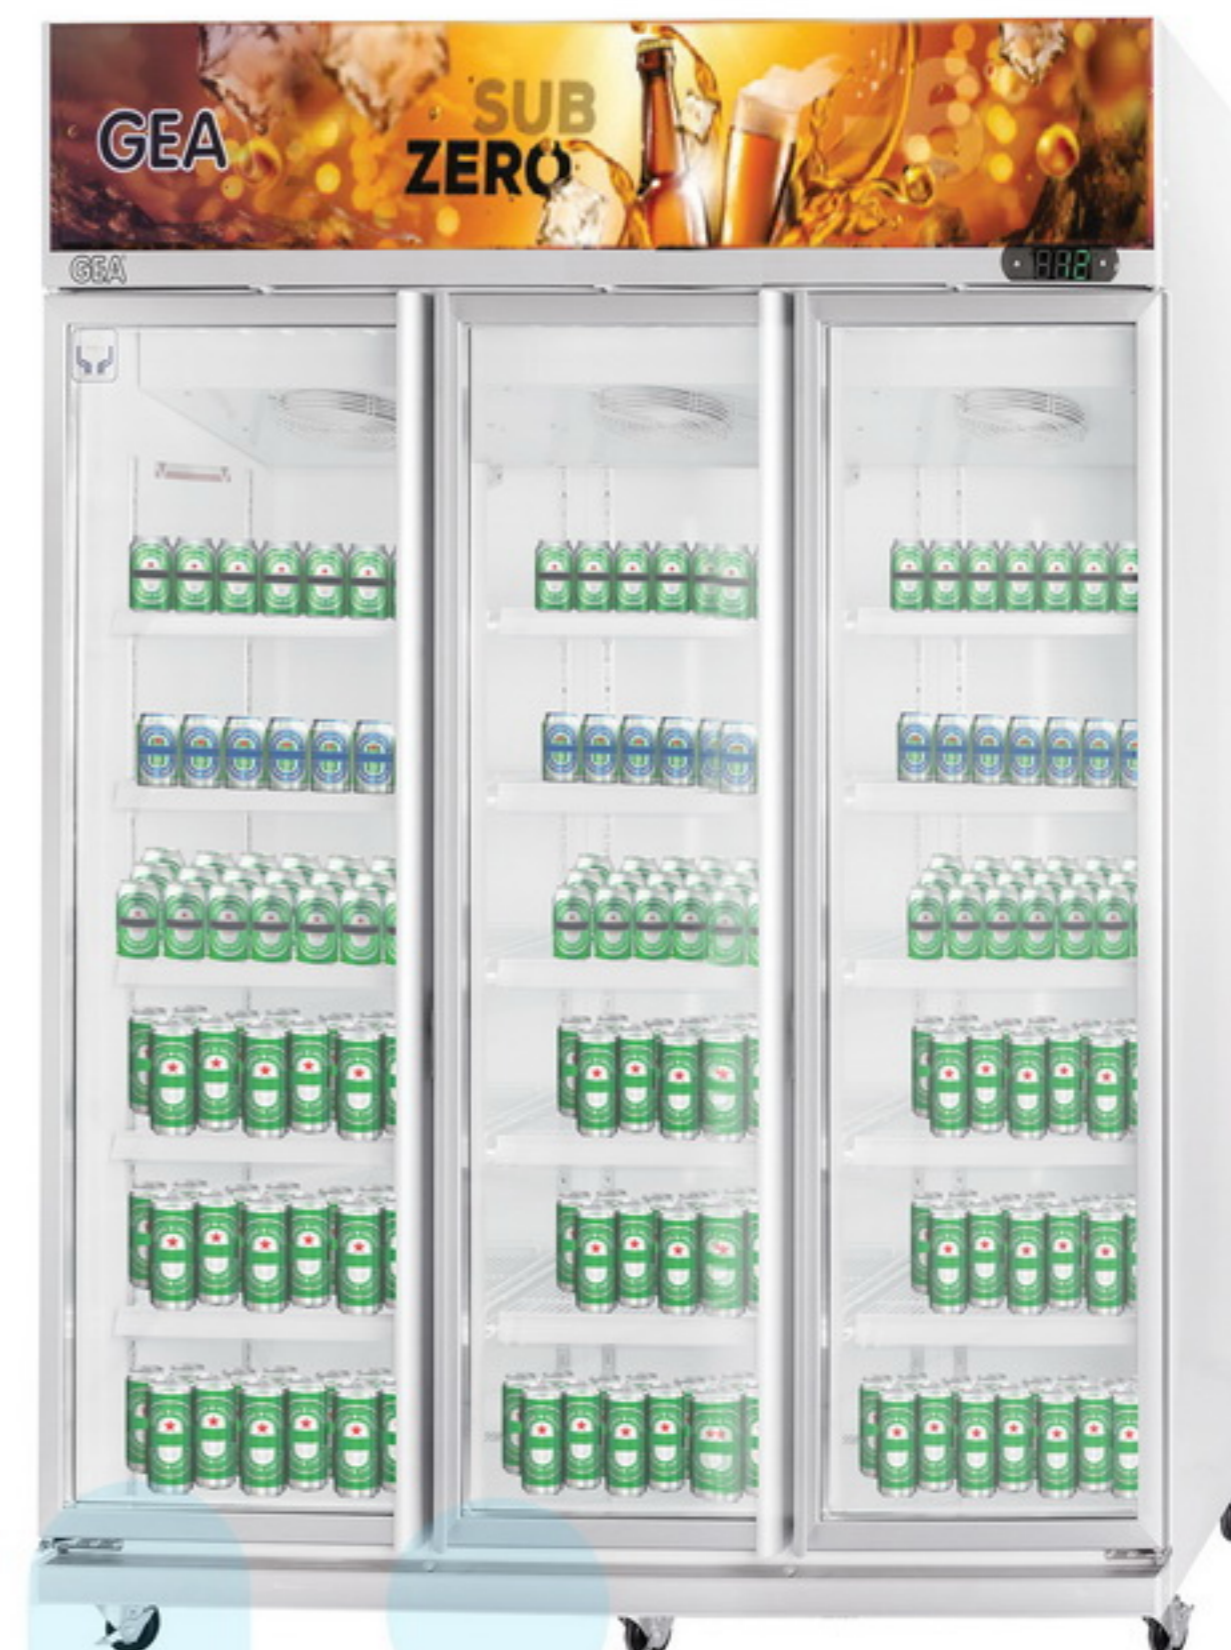

EXPO-1500BC

TYPE	DIMENSION (cm)			VOL. (L)	WATT (220V/1P)	SHELF	WEIGHT (kg) Nett | Gross	REFR.
	L	W	H					
EXPO-280BC	54	70	178	250	580	4	72 / 76	R134a
EXPO-500BC	67,5	70	215	400	744	5	120 / 126	R404a
EXPO-1050BC	121	68	218	1050	861	10	160 / 163	R404a
EXPO-1500BC	170,5	68	218	1500	962	15	180 / 183	R404a