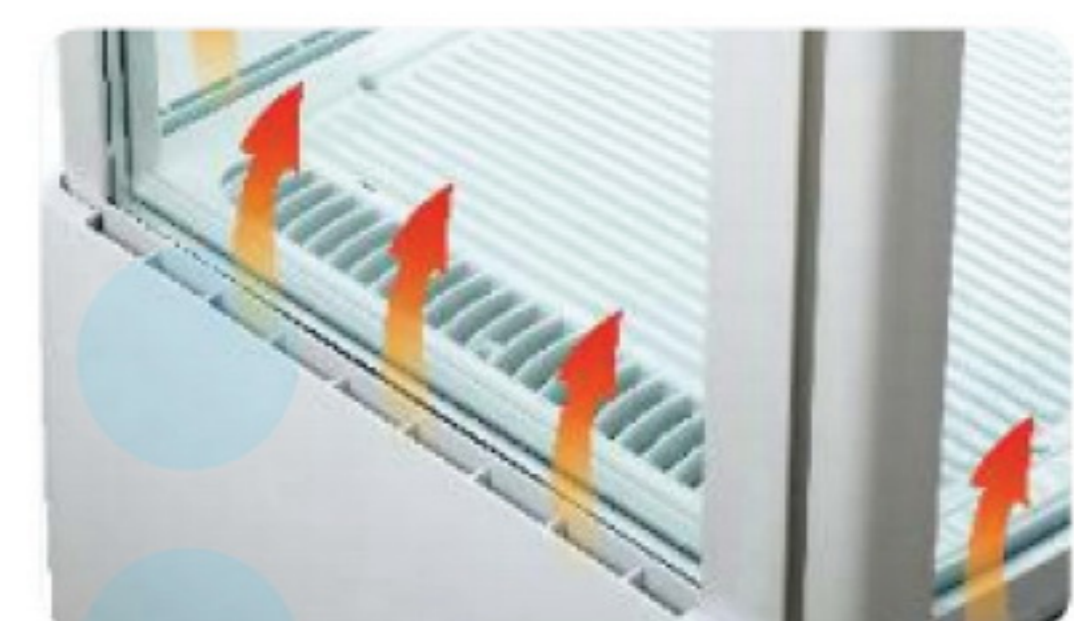

TYPE	DIMENSION (cm)			VOLUME (L)	WATT (220V/1P)	TEMP.	WEIGHT (kg)		REFR.
	L	W	H				Nett	Gross	
RT-68L-3	45,2	40,6	89,1	68	190	0 ~ +12°C	35	37	R134a
RT-98L-3	45,2	40,6	111,6	78	210	0 ~ +12°C	40	42,5	R134a