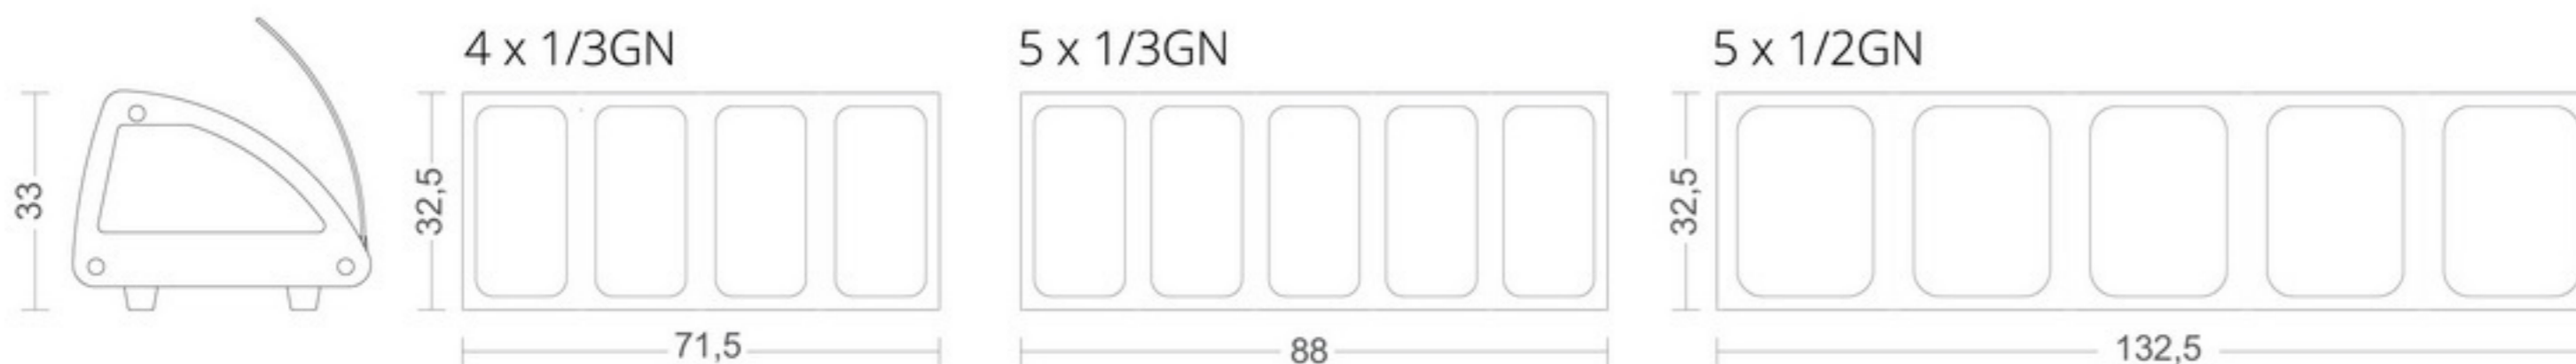

RTS-43L

RTS-63L

RTS-103L