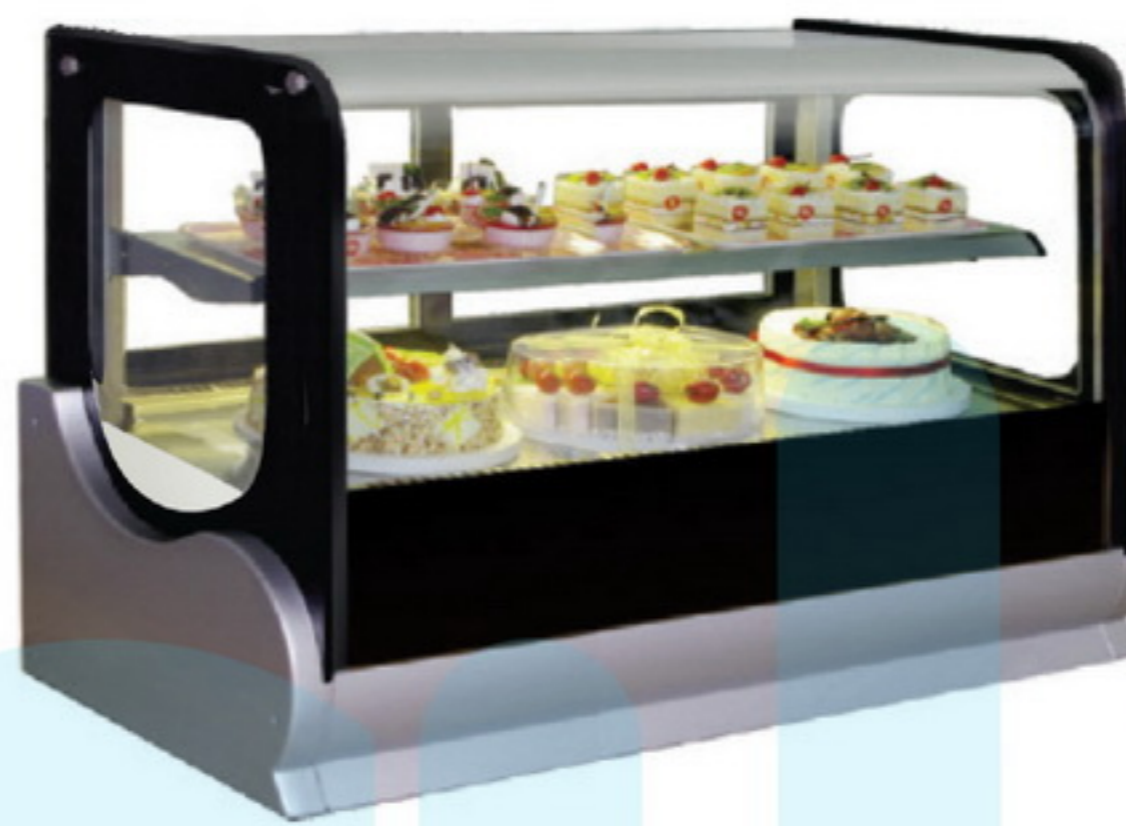

NA-550V

Features

- High humidity design (60 - 70%)
- Digital thermostat
- Low noise (less than 55 dbs)
- Internal lamp for canopy + shelves
- Automatic defrost system
- Anti sweating glass

TYPE	DIMENSION (cm)			SHELF (pcs)	VOL. (L)	WATT (220V/1P)	WEIGHT (kg)		REFR.
	L	W	H				Nett	Gross	
NA-530V	90	53,3	82	1	140	439	110 / 129		R290
NA-540V	120	53,3	82	1	190	544	130 / 150		
NA-550V	150	53,3	82	1	240	649	155 / 172