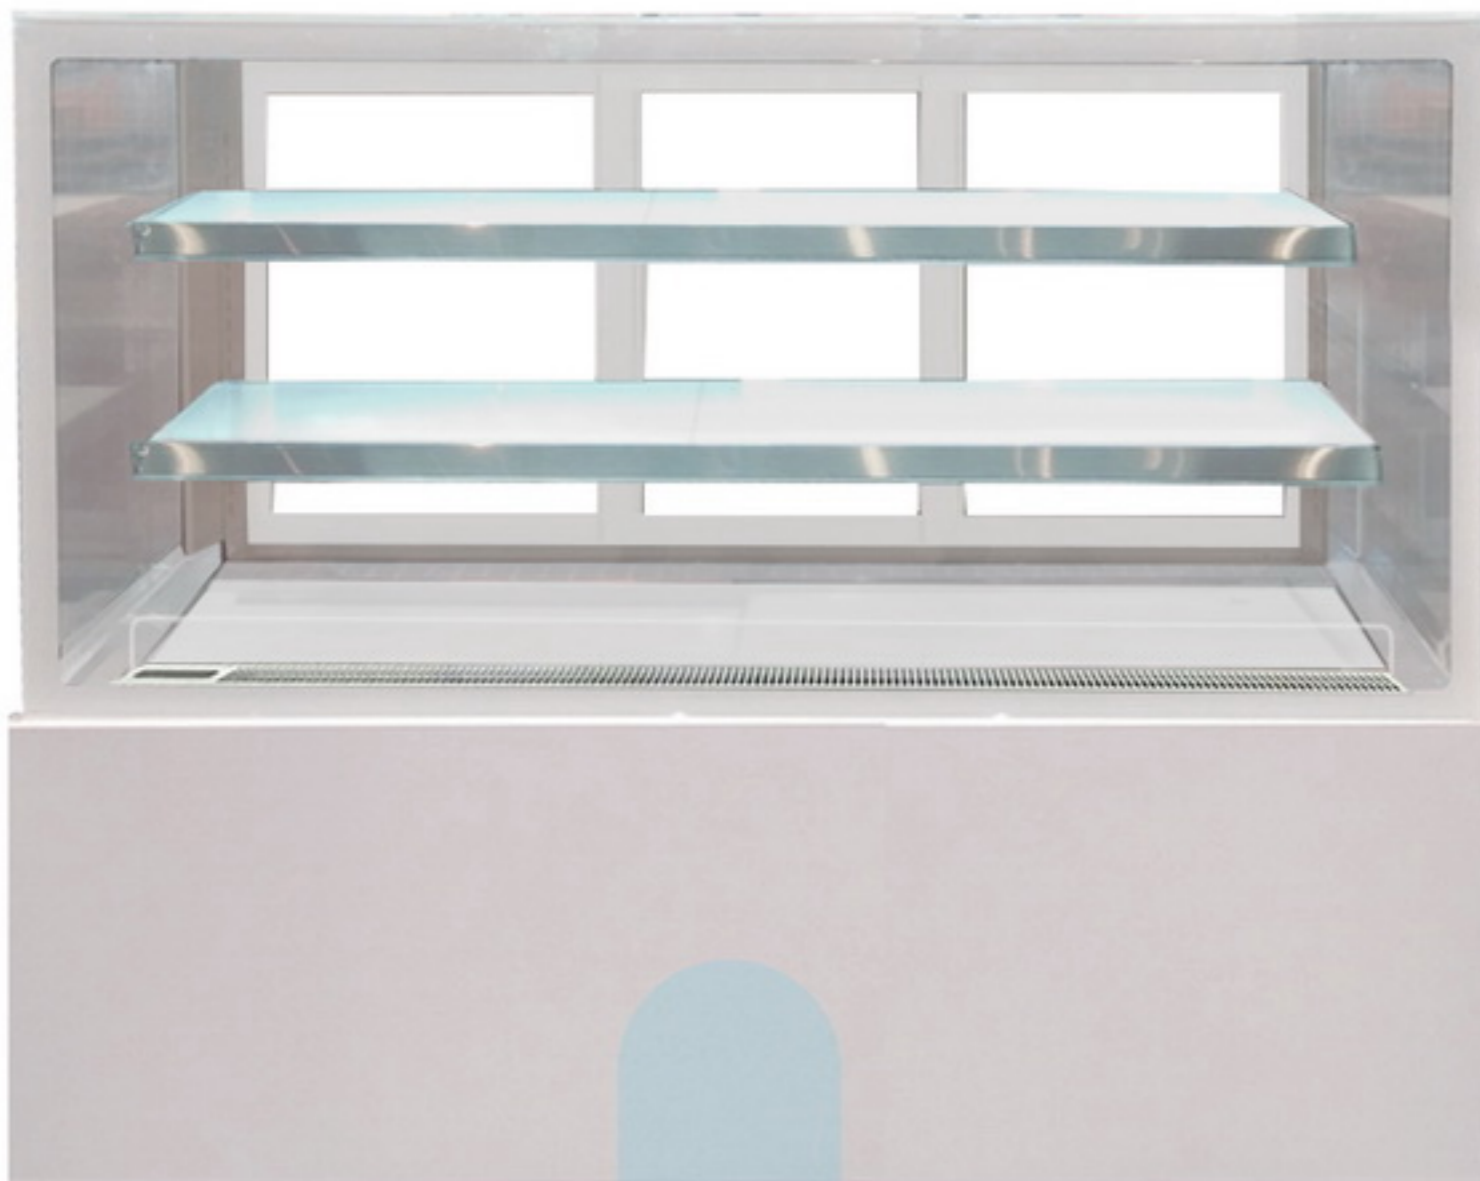

Rectangular Cake Showcase (White)

Kabinet display cake panel dengan warna panel stainless steel putih, tampil elegan sesuai trend. Cocok untuk display produk cake, black forest, puding, coklat, pie buah, dll. Dengan tingkat kelembapan tinggi (70% - 80%), ideal untuk menjaga kesegaran produk.

Temp. +2~+8°C

MR730V

MR740V

Features

- Fan cooling system
- Cool white LED light
- Automatic defrosting
- Digital thermostat "Carel"
- Digital temperature display
- White stainless steel panel
- Power/light button
- White shelves

Rectangular Cake Showcase (Black)

Kabinet display cake panel dengan warna panel stainless steel hitam tampil elegan sesuai trend kebutuhan masa kini. Cocok untuk display produk cake, black forest, puding, coklat, pie buah, dll.