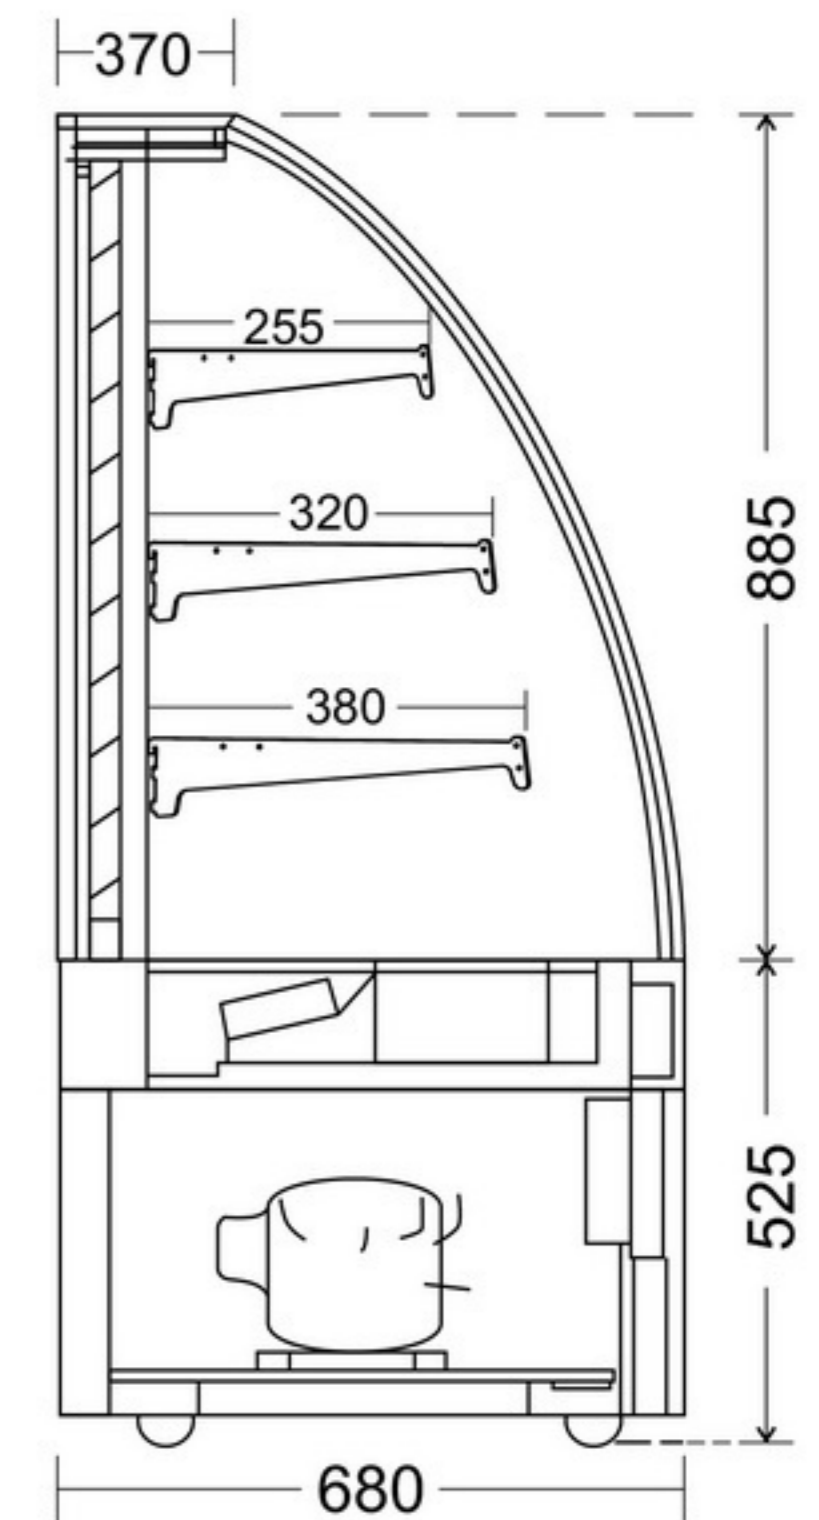

Curved Glass Cake Showcase

Temp. +2~+8°C

Features

- Black painted 430 Stainless steel
- Cool white LED light
- 3 adjustable glass shelf
- Double front+left+right heating glass (all tempered)
- Anti condensation air blow system
- Digital thermostat
- Automatic defrost

ARC-471Y

TYPE	DIMENSION (cm)			VOL. (L)	WATT (220V/1P)	REFRIG.	TEMP. (°C)	SHELF (pcs)	WEIGHT (kg) Nett | Gross
	L	W	H						
ARC-271Y	92,5	68	141	310	525			3	146 / 175
ARC-371Y	122,5	68	141	420	540	R290	+2 ~ +8	3	177 / 212
ARC-471Y	152,5	68	141	535	500			3	210 / 246
ARC-571Y	182,5	68	141	650	600			3	235 / 280