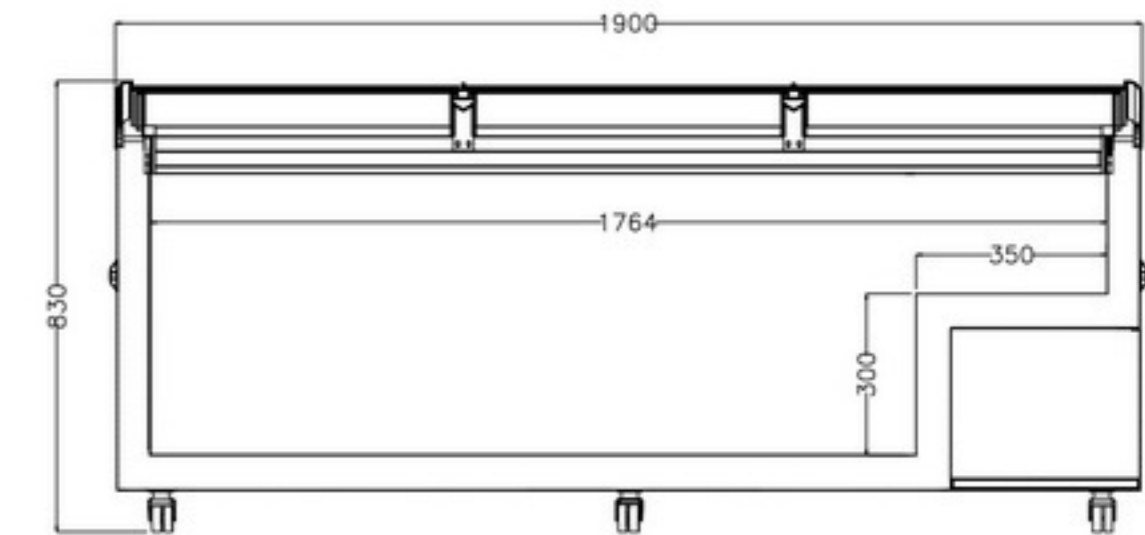

Freezer pintu kaca sliding flat, untuk display dan menyimpan produk makanan beku (frozen food), nugget, sosis, ayam/daging, dll. yang bisa diaplikasikan baik pada posisi island.

Dirancang dengan ketinggian khusus untuk memberikan visibility produk yang lebih baik dan mudah dijangkau oleh semua usia.

Note : Disarankan penggunaan di dalam ruangan ber-AC

Features

- LED Light
- Thermostat analog
- Digital display
- Basket, Wheels with brake
- Static cooling
- 2 Compressor
- Key lock

Energy Saving