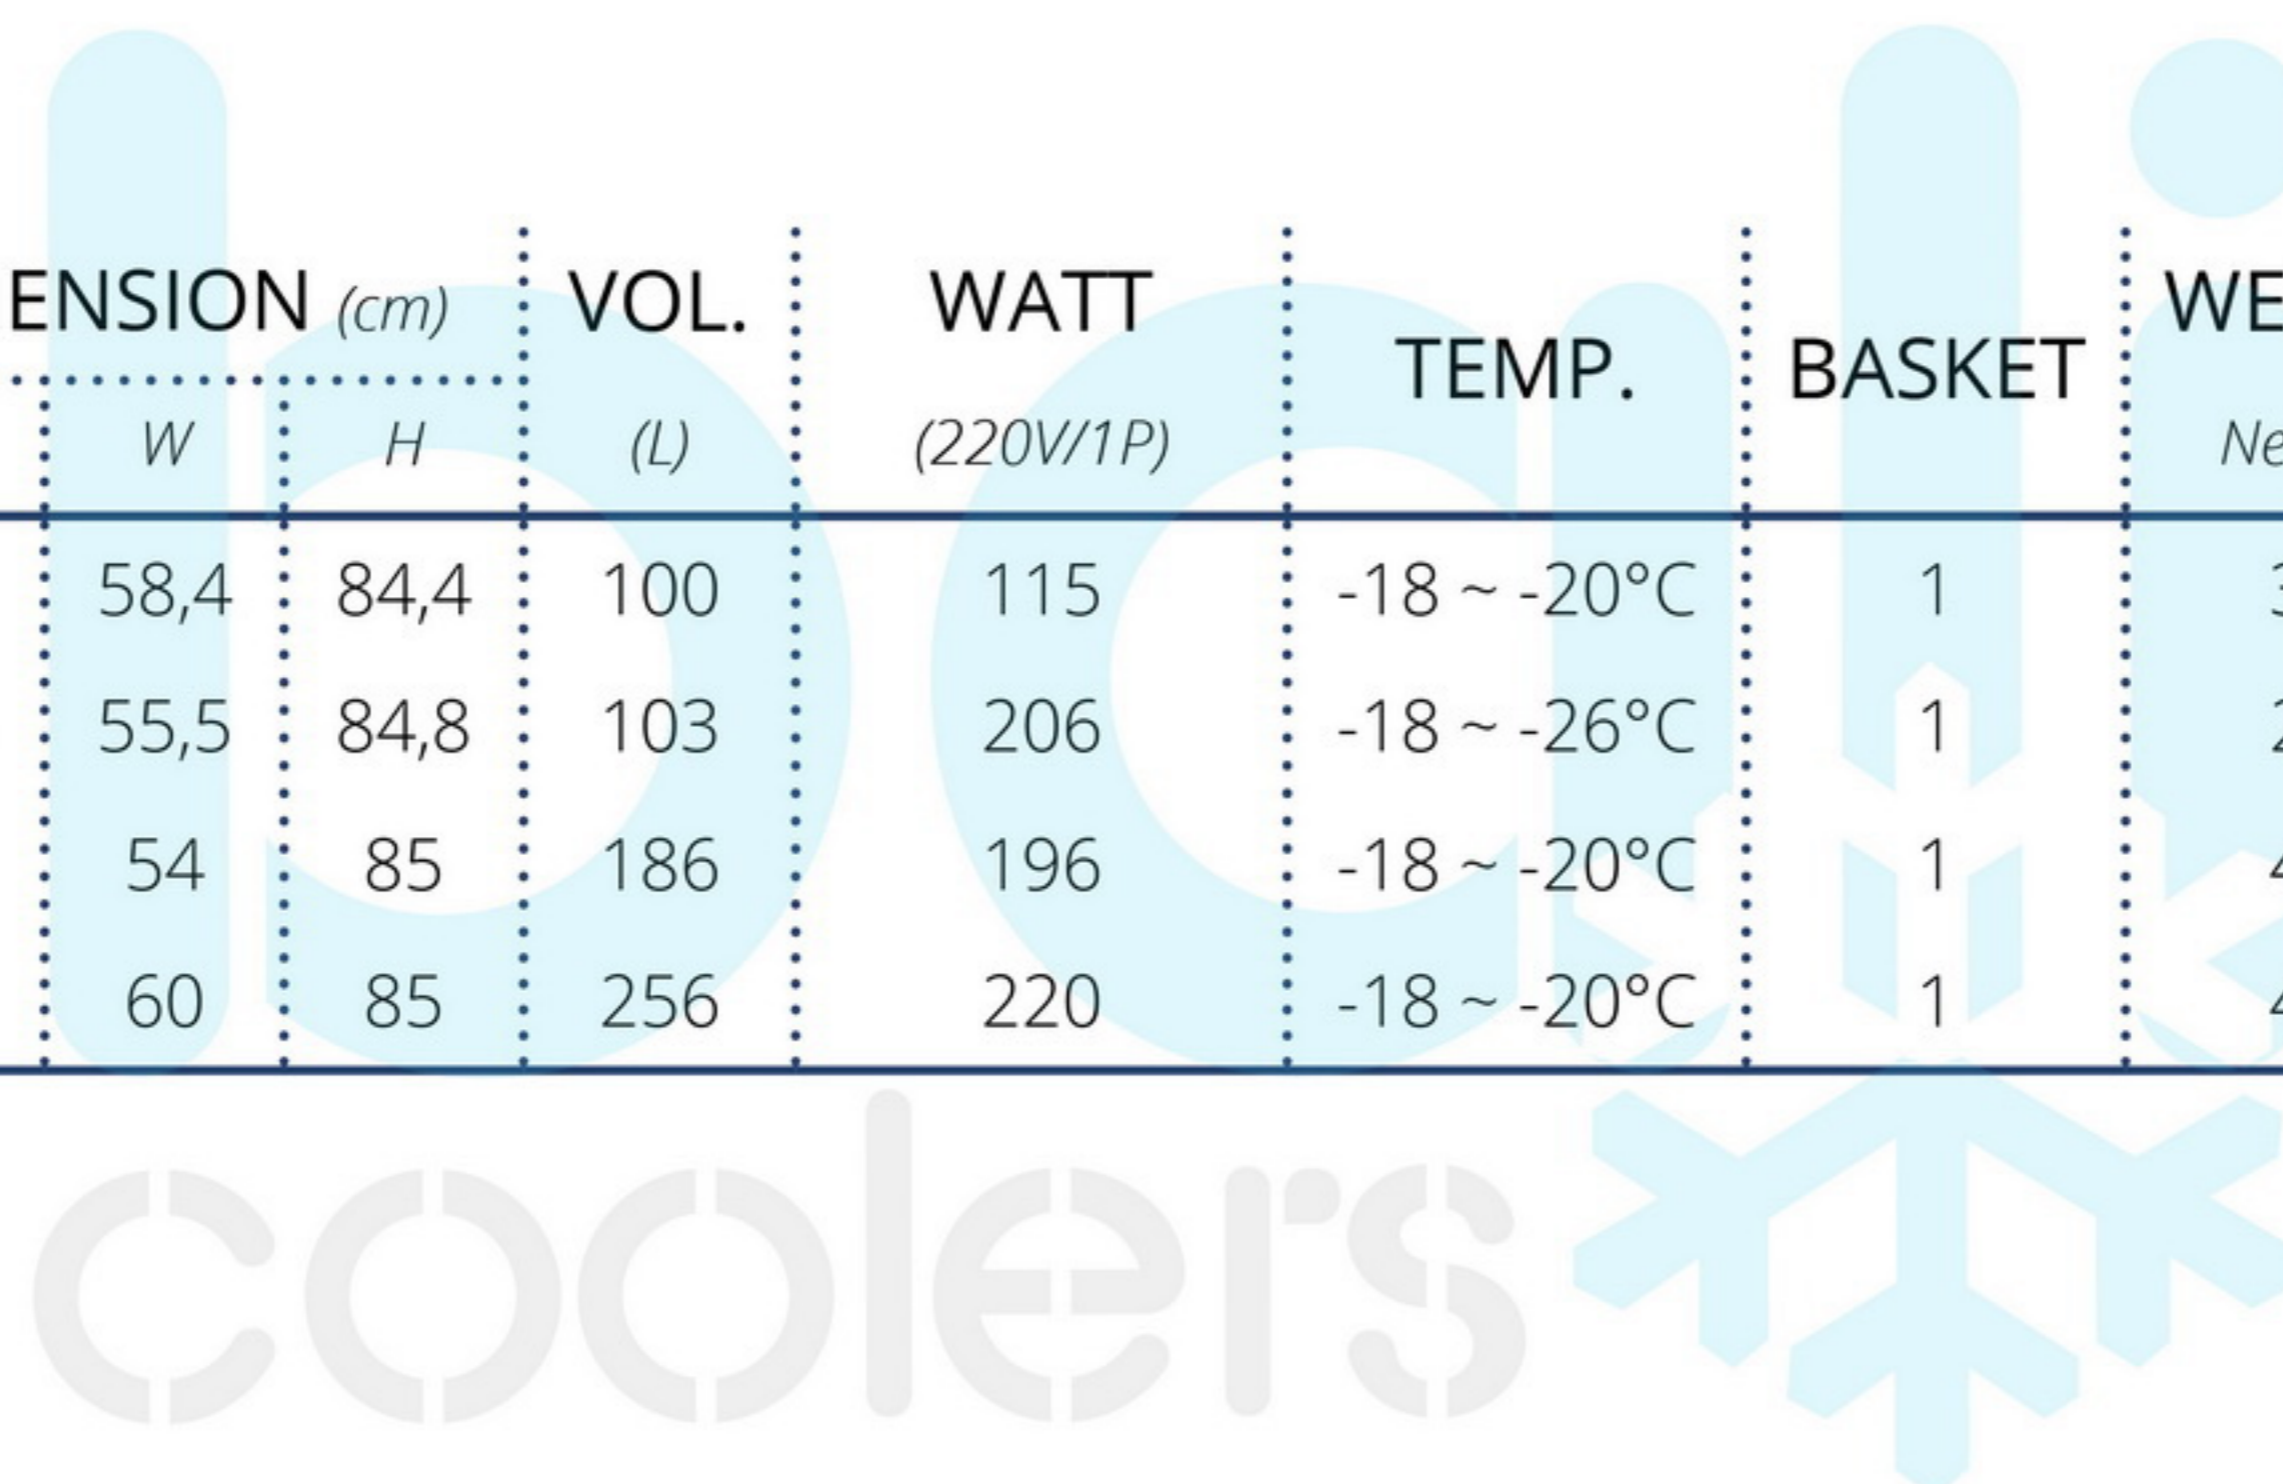

TYPE	DIMENSION (cm)			VOL. (L)	WATT (220V/1P)	TEMP.	BASKET	WEIGHT (kg) Nett Gross	REFR.
	L	W	H						
SD-100F	63,4	58,4	84,4	100	115	-18 ~ -20°C	1	33 / 34	R134a
SD-103	53,75	55,5	84,8	103	206	-18 ~ -26°C	1	25 / 27	R600a
SD-186	93	54	85	186	196	-18 ~ -20°C	1	43 / 47	R134a
SD-256	107	60	85	256	220	-18 ~ -20°C	1	48 / 52	R134a