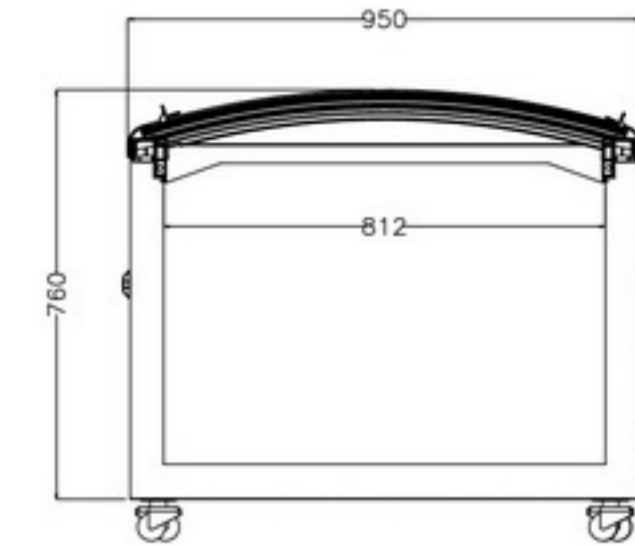

Freezer pintu kaca sliding flat, untuk display dan menyimpan produk makanan beku (frozen food), nugget, sosis, ayam/daging, dll. yang bisa diaplikasikan baik pada posisi island.

Dirancang dengan ketinggian khusus untuk memberikan visibility produk yang lebih baik dan mudah dijangkau oleh semua usia.

Note : Disarankan penggunaan di dalam ruangan ber-AC

Features

- LED Light
- Thermostat analog
- Digital display
- Basket, Wheels with brake
- Static cooling
- 2 Compressor
- Key lock

Energy Saving