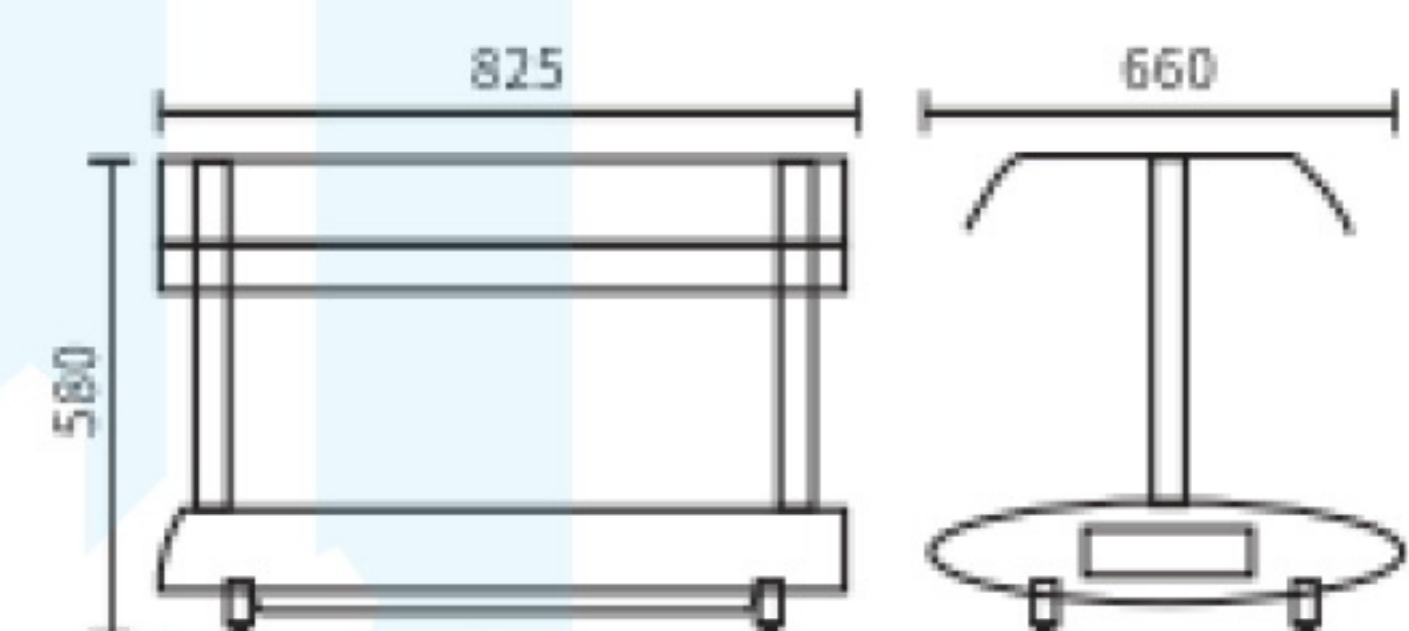

TYPE	DIMENSION (cm)			WATT (220V/1P/50Hz)	WEIGHT (Kg)
	L	W	H		
B10063	75	60	73	500	20,6 / 22,6
B10059-1	110	60	94	750	33 / 36

TYPE	DIMENSION (cm)			WATT (220V/1P/50Hz)	WEIGHT NW/GW (Kg)
	L	W	H		
LT-01	82,5	66	58	800	27 / 30