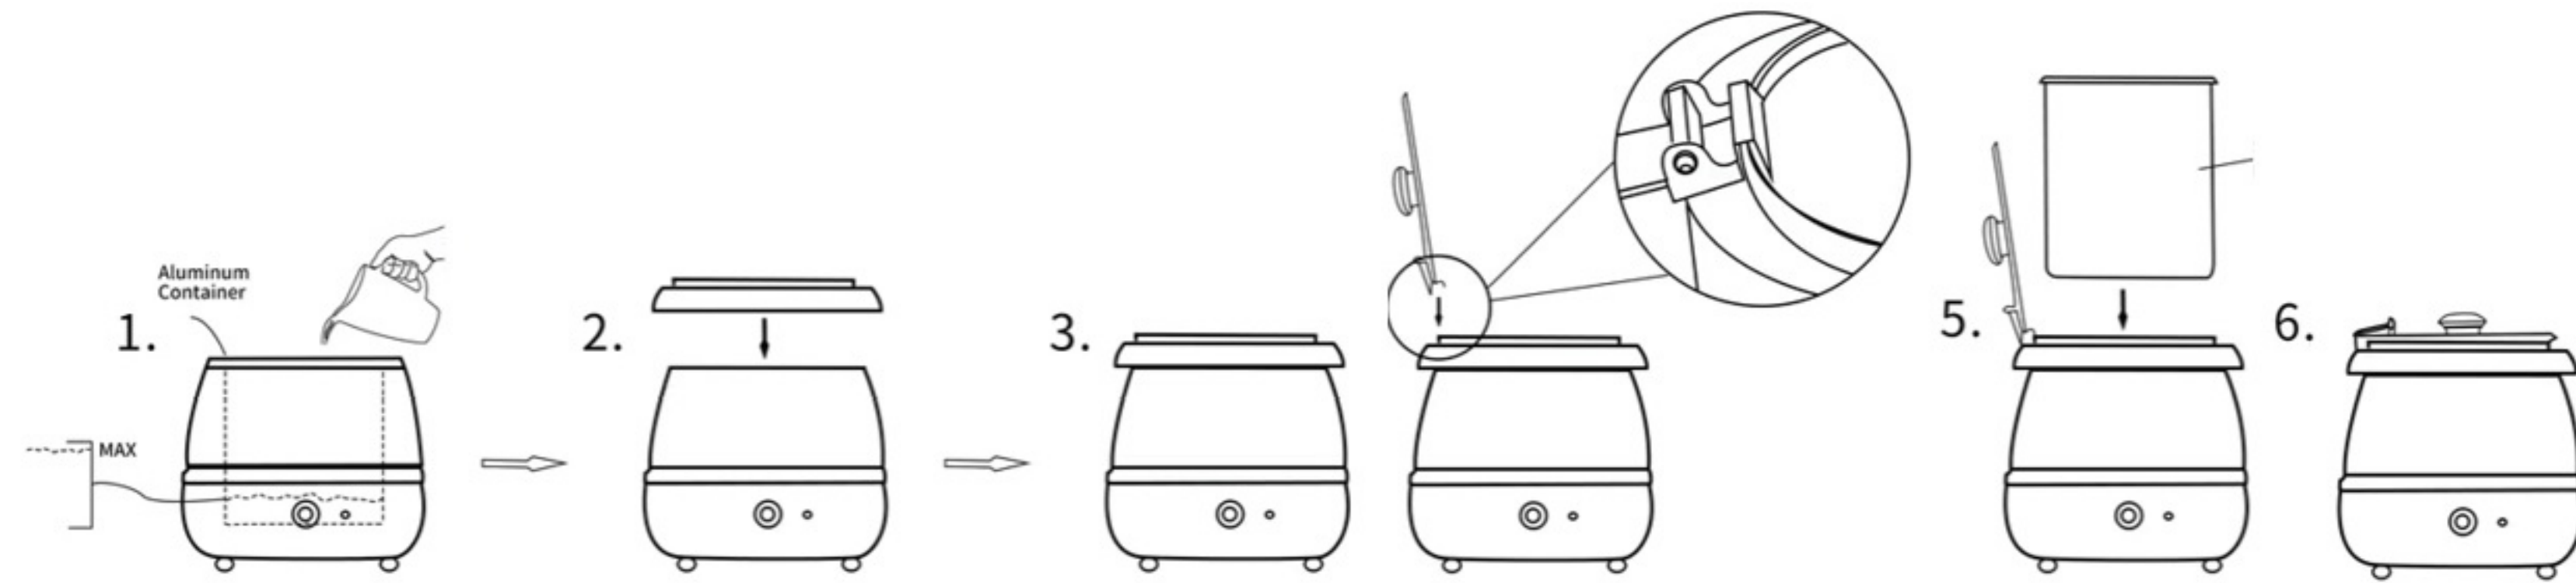

Soup Warmer

Pemanas Soup (Soup Warmer) adalah type pemanas basah, untuk menjaga panas soup, bubur kacang hijau atau makanan berkuah, dipanaskan secara electric (heater) dimana bisa menjaga hangat produk makanan berkuah sebelum dihidangkan. Dilengkapi dengan pengatur suhu, tanki kuah dari stainless steel untuk menjaga higienitas produk

SB-6000HVB

Features

- Material: outer shell iron with black baking paint
- Inner pan (bucket): stainless steel, Ø 28*20cm
- Thermostat analog, indicator light
- Max water level: 10L
- Hinged lid with handle